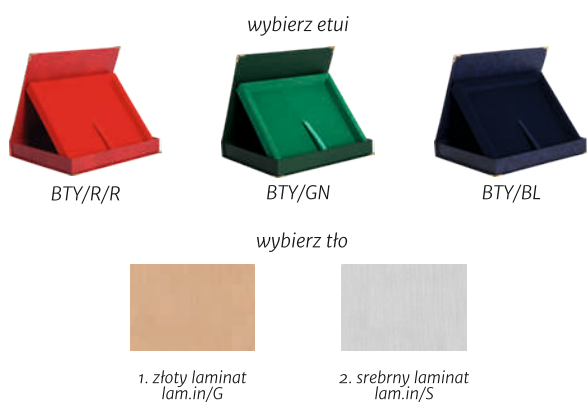

wybierz etui

BTY/R/R

BTY/GN

BTY/BL

wybierz tło

1. złoto szcztokowane jasne GT600/G/1

2. złoto szcztokowane ciemne GT600/G/2

3. złoto błyszczące GT600/G/3

wybierz etui

BTY/R/R

BTY/GN

BTY/BL

wybierz tło

1. srebro szcztokowane GT600/S/1

2. srebro błyszczące GT600/S/3

3. biel GT600/WH

seria HG42

podkład lakierowany / blaszka z ozdobną ramką

	wymiary (cm)	dyplom z nadrukiem (zł)	dyplom z nadrukiem z etui (zł)
HG425	30,5X23	224,9	291,1
HG424	25,5X20	182,2	240,3
HG423	23X18	139,9	194,3
HG422	20X15	101,9	153,0

seria HG15

podkład lakierowany / laminat

	wymiary (cm)	dyplom grawerowany (zł)	dyplom grawerowany z etui (zł)
HG157/G	38X30,5	438,5	-
HG156/G	33X26,5	316,0	-
HG155/G	30,5X23	213,7	280,3
HG154/G	25,5X20	152,5	212,2
HG153/G	23X18	116,1	172,4
HG152/G	20X15	86,0	137,8
HG151/G	18X13	58,7	-
HG150/G	16,5X11,5	42,6	-