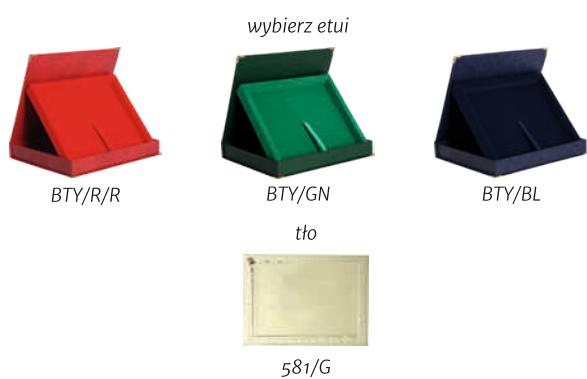

seria HG265

podkład lakierowany / blaszka

	wymiary (cm)	dypłom z nadrukiem (zł)	dypłom z nadrukiem z etui (zł)
HG2657/G	38x30,5	438,5	-
HG2656/G	33x26,5	316,0	-
HG2655/G	30,5x23	213,7	280,3
HG2654/G	25,5x20	152,5	212,2
HG2653/G	23x18	116,1	172,4
HG2652/G	20x15	86,0	137,8
HG2651/G	18x13	58,7	-
HG2650/G	16,5x11,5	42,6	-

wybierz etui

BTY/R/R

BTY/GN

BTY/BL

wybierz tło

1. srebro szcztokowane GT600/S/1

2. srebro błyszczące GT600/S/3

3. biel GT600/WH

seria HG42

podkład lakierowany / blaszka z ozdobną ramką

	wymiary (cm)	dyplom z nadrukiem (zł)	dyplom z nadrukiem z etui (zł)
HG425	30,5X23	224,9	291,1
HG424	25,5X20	182,2	240,3
HG423	23X18	139,9	194,3
HG422	20X15	101,9	153,0

seria HG15

podkład lakierowany / laminat

	wymiary (cm)	dyplom grawerowany (zł)	dyplom grawerowany z etui (zł)
HG157/G	38X30,5	438,5	-
HG156/G	33X26,5	316,0	-
HG155/G	30,5X23	213,7	280,3
HG154/G	25,5X20	152,5	212,2
HG153/G	23X18	116,1	172,4
HG152/G	20X15	86,0	137,8
HG151/G	18X13	58,7	-
HG150/G	16,5X11,5	42,6	-