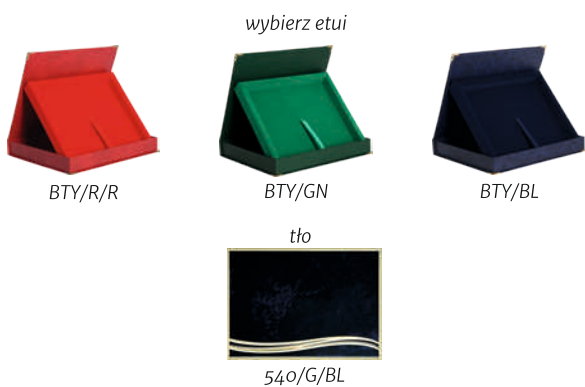

etui gratis!

BTY/R/R

tło

szkło

**seria HG22**

podkład lakierowany / blaszka z ozdobną ramką

	wymiary (cm)	dyplom grawerowany (zł)	dyplom grawerowany z etui (zł)
HG225	30,5 x 23	224,9	291,1
HG224	25,5 x 20	182,2	240,3
HG223	23 x 18	139,9	194,3
HG222	20 x 15	101,9	153,0

wybierz etui

BTY/R/R

BTY/GN

BTY/BL

tło

488/G/GN

seria HG4

podkład lakierowany / blaszka z ozdobną ramką

	wymiary (cm)	dypłom grawerowany (zł)	dypłom grawerowany z etui (zł)
HG45	30,5 x 23	224,9	291,1
HG44	25,5 x 20	182,2	240,3
HG43	23 x 18	139,9	194,3
HG42	20 x 15	101,9	153,0

seria HG8

podkład lakierowany / blaszka z ozdobną ramką

	wymiary (cm)	dypłom grawerowany (zł)	dypłom grawerowany z etui (zł)
HG85	30,5 x 23	224,9	291,1
HG84	25,5 x 20	182,2	240,3
HG83	23 x 18	139,9	194,3
HG82	20 x 15	101,9	153,0

PODKŁADY

wymiary (cm) cena (zł)