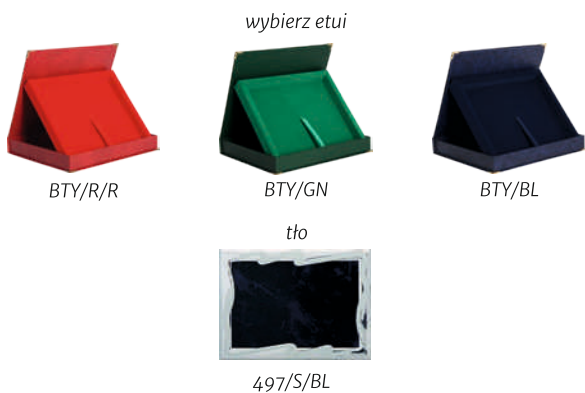

etui gratis!

BTY/R/R

tło

szkło

**seria HG22**

podkład lakierowany / blaszka z ozdobną ramką

	wymiary (cm)	dyplom grawerowany (zł)	dyplom grawerowany z etui (zł)
HG225	30,5 x 23	224,9	291,1
HG224	25,5 x 20	182,2	240,3
HG223	23 x 18	139,9	194,3
HG222	20 x 15	101,9	153,0

wybierz etui

BTY/R/R

BTY/GN

BTY/BL

tło

488/G/GN

seria HG4

podkład lakierowany / blaszka z ozdobną ramką

	wymiary (cm)	dypłom grawerowany (zł)	dypłom grawerowany z etui (zł)
HG45	30,5 x 23	224,9	291,1
HG44	25,5 x 20	182,2	240,3
HG43	23 x 18	139,9	194,3
HG42	20 x 15	101,9	153,0

seria HG8

podkład lakierowany / blaszka z ozdobną ramką

	wymiary (cm)	dypłom grawerowany (zł)	dypłom grawerowany z etui (zł)
HG85	30,5 x 23	224,9	291,1
HG84	25,5 x 20	182,2	240,3
HG83	23 x 18	139,9	194,3
HG82	20 x 15	101,9	153,0

PODKŁADY

wymiary (cm) cena (zł)