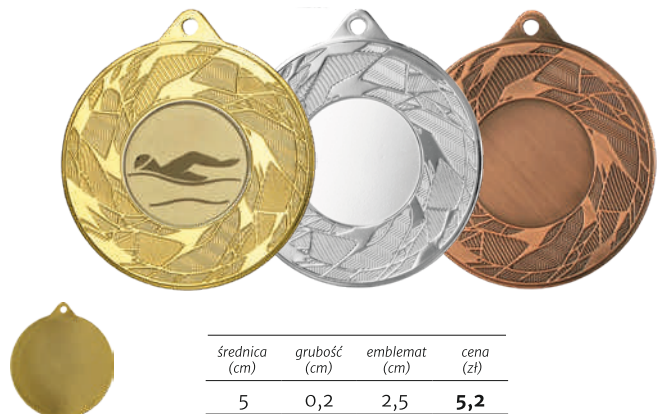

MMC3045/G MMC3045/S MMC3045/B

średnica (cm)	grubość (cm)	emblemat (cm)	cena (zł)
4,50	0,2	2,5	4,0

MMC1350/G MMC1350/S MMC1350/B

NEW

średnica (cm)	grubość (cm)	emblemat (cm)	cena (zł)
5	0,2	2,5	5,2

MMC1050/G MMC1050/S MMC1050/B

NEW

średnica (cm)	grubość (cm)	emblemat (cm)	cena (zł)
5	0,2	3,3	5,2

MMC5010/G MMC5010/S MMC5010/B

średnica (cm)	grubość (cm)	emblemat (cm)	cena (zł)
5	0,2	2,5	5,2

ME006/G ME006/S ME006/B

średnica (cm)	grubość (cm)	emblemat (cm)	cena (zł)
5	0,2	2,5	5,2

MMC42050/G MMC42050/S MMC42050/B

średnica (cm)	grubość (cm)	emblemat (cm)	cena (zł)
5	0,2	2,5	5,2

MMC43050/G MMC43050/S MMC43050/B

średnica (cm)	grubość (cm)	emblemat (cm)	cena (zł)
5	0,2	2,5	5,2

MMC36050/G

wymiary (cm)	grubość (cm)	emblemat (cm)	cena (zł)
5x5	0,2	2,5	6,7

MMC5850/G MMC5850/S MMC5850/B

średnica (cm)	grubość (cm)	emblemat (cm)	cena (zł)
5	0,2	2,5	5,2

MMC5950/G MMC5950/S MMC5950/B

średnica (cm)	grubość (cm)	emblemat (cm)	cena (zł)
5	0,2	2,5	5,2