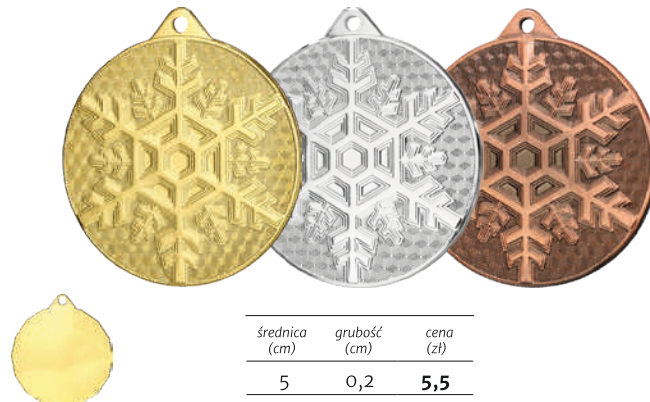

MMC7850/G MMC7850/S MMC7850/B

średnica (cm)	grubość (cm)	cena (zł)
5	0,2	5,5

MMC7750/G MMC7750/S MMC7750/B

średnica (cm)	grubość (cm)	cena (zł)
5	0,2	5,5

MMC7950/G MMC7950/S MMC7950/B

średnica (cm)	grubość (cm)	cena (zł)
5	0,2	5,5

MMC48050/G MMC48050/S MMC48050/B

średnica (cm)	grubość (cm)	cena (zł)
5	0,2	5,5

Medale szklane

Symbol produktu	GM7010	CM002
-----------------	--------	-------

średnica (cm)	7	8
grubość (cm)	1	0,8

cena (zł):