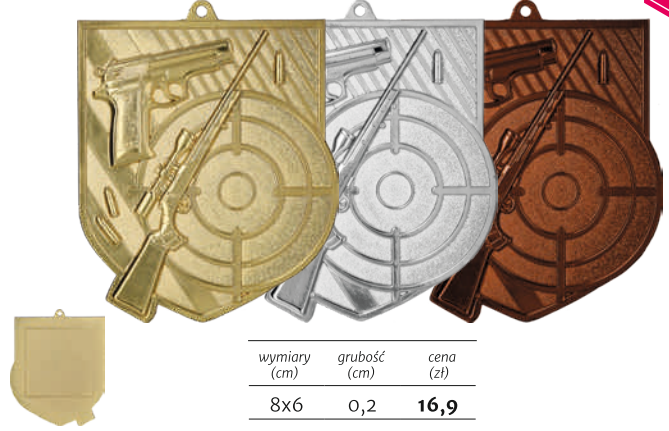

NEW

MMC3073/G MMC3073/S MMC3073/B

średnica (cm)	grubość (cm)	cena (zł)
7	0,25	9,0

MD8063/G MD8063/S MD8063/B

wymiary (cm)	grubość (cm)	cena (zł)
8x6	0,2	16,9

MMC34050/G MMC34050/S MMC34050/B

wymiary (cm)	grubość (cm)	cena (zł)
5	0,2	5,5

MMC7850/G MMC7850/S MMC7850/B

średnica (cm)	grubość (cm)	cena (zł)
5	0,2	5,5

MMC7750/G MMC7750/S MMC7750/B

średnica (cm)	grubość (cm)	cena (zł)
5	0,2	5,5

MMC7950/G MMC7950/S MMC7950/B

średnica (cm)	grubość (cm)	cena (zł)
5	0,2	5,5