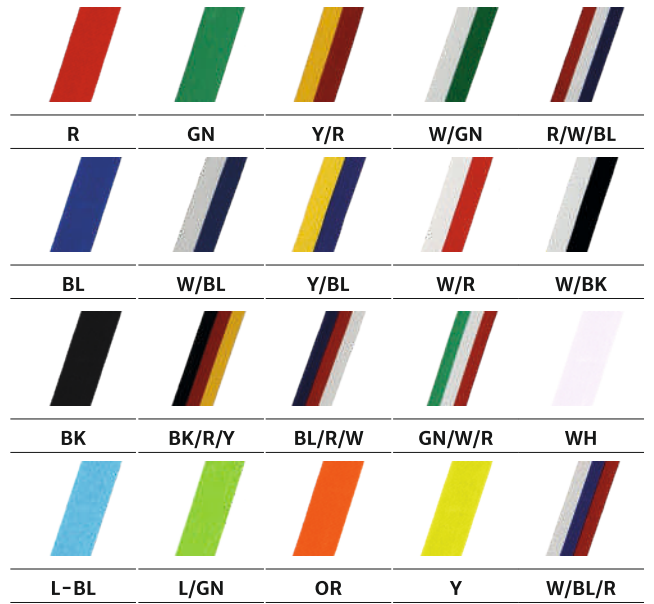

Drukujemy na wysokiej jakości, poliestrowych taśmach **polskiej produkcji**.
Nadruk jest trwały, a kolory nasycone.

- **dowolna grafika**

Dzięki zastosowaniu specjalnych drukarek sublimacyjnych, możemy
wykonać dla Ciebie dowolny, wielokolorowy nadruk.

- dowolny kształt medalu**

wewnętrzna pianka jest wycinana laserem, dzięki czemu możemy precyzyjnie dopasować etui do medalu o dowolnym kształcie

- dwa kolory**

Etui dostępne jest w 2 kolorach: czerwonym i niebieskim.

5. zaznacz w projekcie elementy

6. wybierz wstążkę

7. wyślij nam zamówienie. Dziękujemy!

STANDARD (<0,2 mm)

STANDARD PLUS (<0,75 mm)

PREMIUM (metal + plexi/sklejka)

Medale stalowe, grubość 2,5 mm

symbol	wymiar (mm)	Cena za komplet (zł)		
		standard	standard plus	premium
MC6001/	50	10,2	13,8	16,1
MC6002/	70	14,3	17,8	20,8
MC6003/	60	11,9	15,5	18,4
MC6004/	60x60	13,1	16,6	19,6
MC6005/	80x45	14,3	17,8	20,8

Wstążki V3 (20 mm) cena: 2,15 PLN

Potrzebujesz innego koloru? skontaktuj się z nami

Dostępne kolory:

Spersonalizuj wstążkę

Przy zamówieniach **od 250 szt.** projekt i koszt przygotowania produkcji – **GRATIS**. Medal dwustronny: do ceny należy doliczyć 3.2 PLN/szt.