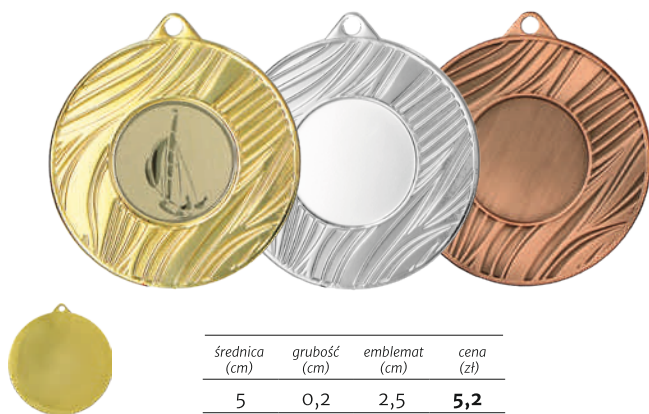

średnica (cm)	grubość (cm)	emblemat (cm)	cena (zł)
4,5	0,2	2,5	4,0

MMC4501/G MMC4501/S MMC4501/B

średnica (cm)	grubość (cm)	emblemat (cm)	cena (zł)
4,5	0,2	2,5	4,0

MMC4502/G MMC4502/S MMC4502/B

średnica (cm)	grubość (cm)	emblemat (cm)	cena (zł)
4,5	0,2	2,5	4,0

NEW

średnica (cm)	grubość (cm)	emblemat (cm)	cena (zł)
5	0,2	3,3	5,2

MMC5010/G MMC5010/S MMC5010/B

średnica (cm)	grubość (cm)	emblemat (cm)	cena (zł)
5	0,2	2,5	5,2

ME006/G ME006/S ME006/B

średnica (cm)	grubość (cm)	emblemat (cm)	cena (zł)
5	0,2	2,5	5,2

MMC42050/G MMC42050/S MMC42050/B

średnica (cm)	grubość (cm)	emblemat (cm)	cena (zł)
5	0,2	2,5	5,2

MMC43050/G MMC43050/S MMC43050/B

średnica (cm)	grubość (cm)	emblemat (cm)	cena (zł)
5	0,2	2,5	5,2

MMC36050/G

wymiary (cm)	grubość (cm)	emblemat (cm)	cena (zł)
5x5	0,2	2,5	6,7

MMC5850/G MMC5850/S MMC5850/B

średnica (cm)	grubość (cm)	emblemat (cm)	cena (zł)
5	0,2	2,5	5,2

MMC5950/G MMC5950/S MMC5950/B

średnica (cm)	grubość (cm)	emblemat (cm)	cena (zł)
5	0,2	2,5	5,2