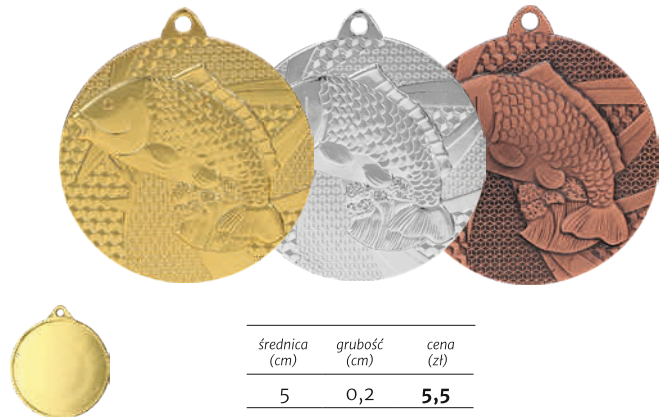

MMC7850/G MMC7850/S MMC7850/B

średnica (cm)	grubość (cm)	cena (zł)
5	0,2	5,5

MMC7750/G MMC7750/S MMC7750/B

średnica (cm)	grubość (cm)	cena (zł)
5	0,2	5,5

MMC7950/G MMC7950/S MMC7950/B

średnica (cm)	grubość (cm)	cena (zł)
5	0,2	5,5

MMC48050/G MMC48050/S MMC48050/B

średnica (cm)	grubość (cm)	cena (zł)
5	0,2	5,5

Medale szklane

Symbol produktu	GM7010	CM002
-----------------	--------	-------

średnica (cm)	7	8
grubość (cm)	1	0,8

cena (zł):