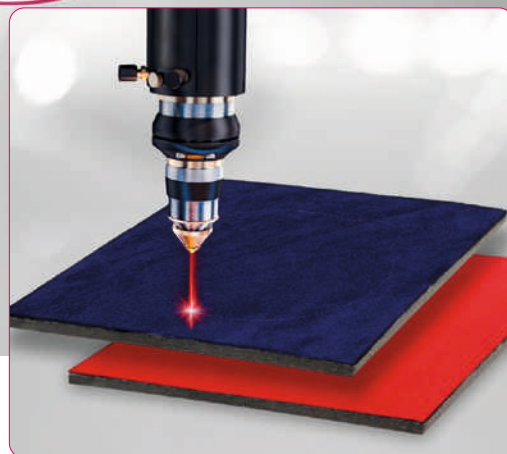

etui custom

- **najwyższa jakość**

wysokiej jakości wykonanie zarówno na zewnątrz jak i wewnątrz etui

- **dowolny kształt medalu**

wewnętrzna pianka jest wycinana laserem, dzięki czemu możemy precyzyjnie dopasować etui do medalu o dowolnym kształcie

- **dwa kolory**

Etui dostępne jest w 2 kolorach: czerwonym i niebieskim.

- **duży rozmiar**

Etui dostępne w wymiarze 125x125x35mm, co pozwala na dopasowanie go do medalu o wielkości nawet 100x100 mm!

Symbol	Wymiary (cm)	Produkt	kolor	cena (zł)
BOXMEDAL/BL	12,5 x 12,5 x 3,5	Etui welurowe	niebieski	39,90
BOXMEDAL/BL/GR1	12,5 x 12,5 x 3,5	Etui welurowe + pianka (bez cięcia laserem)	niebieski	49,90
BOXMEDAL/BL/GR2	12,5 x 12,5 x 3,5	Etui welurowe + pianka + cięcie kształtu medalu	niebieski	59,90
BOXMEDAL/RD	12,5 x 12,5 x 3,5	Etui welurowe	czerwony	39,90
BOXMEDAL/RD/GR1	12,5 x 12,5 x 3,5	Etui welurowe + pianka (bez cięcia laserem)	czerwony	49,90
BOXMEDAL/RD/GR2	12,5 x 12,5 x 3,5	Etui welurowe + pianka + cięcie kształtu medalu	czerwony	59,90