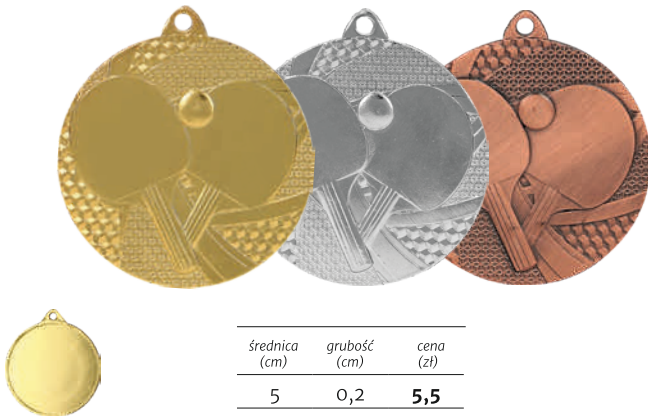

MMC7750/G MMC7750/S MMC7750/B

średnica (cm)	grubość (cm)	cena (zł)
5	0,2	5,5