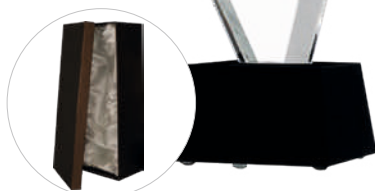

etui w zestawie

Symbol produktu	Co79
wymiary (cm)	29X12
grubość (cm)	3
cena (zł):	
bez usługi	329,9
grawerowane	423,4
grawerowane z farbą	433,8
etui	w cenie