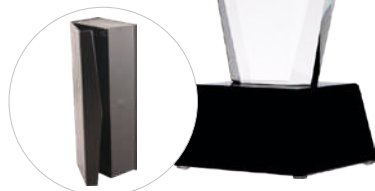

grawerowane	476,3
-------------	--------------

grawerowane z farbą	536,2
---------------------	--------------

etui	w cenie
------	----------------

etui w zestawie

C035 + grawer z farbą

Co43-31 + grawer z farbą