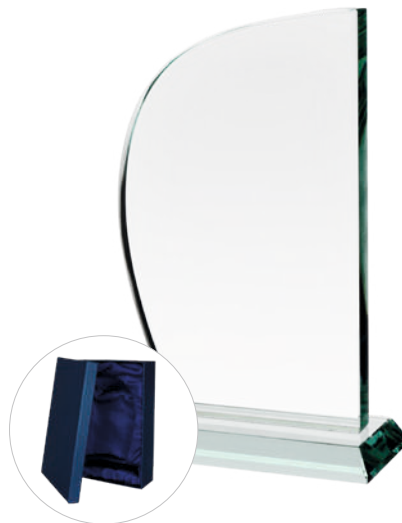

etui w zestawie

Symbol produktu	G035
wymiary (cm)	21X12
grubość (cm)	1,5
cena (zł):	
bez usługi	216,9
grawerowane	296,6
grawerowane z farbą	306,6
zadrukowane	331,3
zadrukowane + grawer + farba	497,9
grawerowane laserem 3D	383,8
etui	w cenie