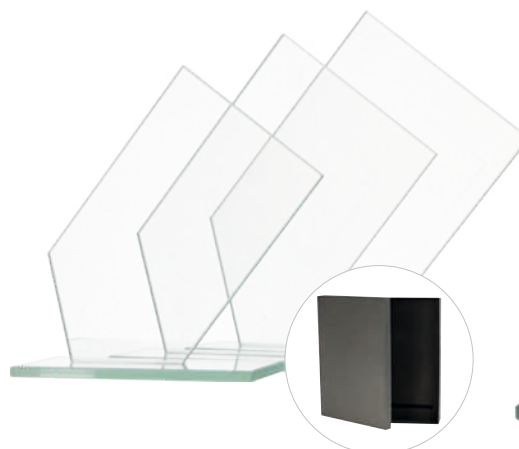

Symbol produktu	M72A	M72B	M72C
wymiary (cm)	22X9	20,5X7,5	17X7
grubość (cm)	0,6	0,6	0,6
cena (zł):			
bez usługi	51,6	47,1	45,4
grawerowane	88,8	83,3	79,7
grawerowane z farbą	119,6	116,0	110,7
zadrukowane	99,6	94,3	88,8
zadrukowane + grawer + farba	157,3	152,0	148,9
etui	71,4 (H281/BK)	71,4 (H281/BK)	71,4 (H281/BK)

opcjonalne etui

M72B + nadruk

Symbol produktu	M73A	M73B	M73C
wymiary (cm)	25X15,5	21X13	17X10,5
grubość (cm)	0,6	0,6	0,6
cena (zł):			
bez usługi	69,1	57,0	49,1
grawerowane	106,4	93,4	86,2
grawerowane z farbą	140,0	126,9	121,4
zadrukowane	117,4	104,5	97,9
zadrukowane + grawer + farba	176,1	163,7	162,8
etui	74,7 (H282/BK)	71,4 (H281/BK)	71,4 (H281/BK)

opcjonalne etui

M73B + nadruk

Symbol produktu	M74A	M74B	M74C
wymiary (cm)	20,5X18	18,5X16	16,5X14,5
grubość (cm)	0,6	0,6	0,6
cena (zł):			
bez usługi	37,1	30,6	27,4
grawerowane	72,9	66,8	63,7
grawerowane z farbą	104,2	94,7	88,6
zadrukowane	82,6	78,3	72,4
zadrukowane + grawer + farba	155,3	149,4	146,3
etui	71,4 (H281/BK)	71,4 (H281/BK)	71,4 (H281/BK)