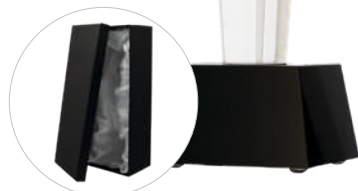

etui w zestawie

Symbol produktu	Co81

wymiary (cm)	25,5X5

grubość (cm)	5

cena (zł):

bez usługi	369,9

grawerowane	459,9

grawerowane z farbą	489,9

etui	w cenie