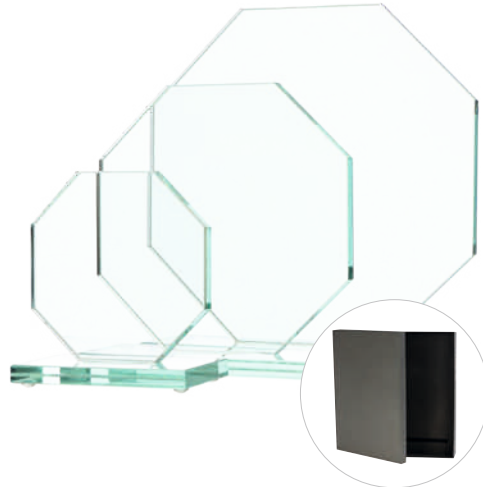

Symbol produktu	80013	80012	80011
wymiary (cm)	20X20	15X15	10X10,5
grubość (cm)	1	1	1

cena (zł):

bez usługi	79,3	60,6	47,1
grawerowane	132,8	103,6	93,1
grawerowane z farbą	154,9	123,0	95,5
zadrukowane	158,4	132,4	112,8
zadrukowane + grawer + farba	223,4	191,4	175,7

etui	74,7 (H282/BK)	71,4 (H281/BK)	71,4 (H281/BK)

opcjonalne etui