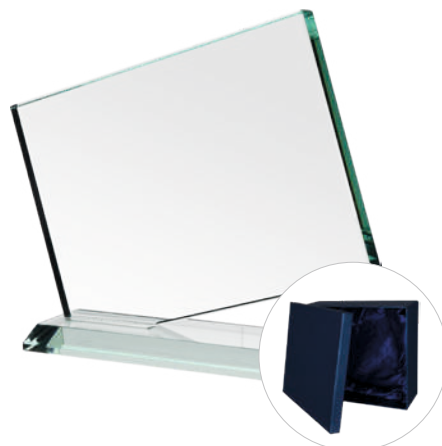

etui w zestawie