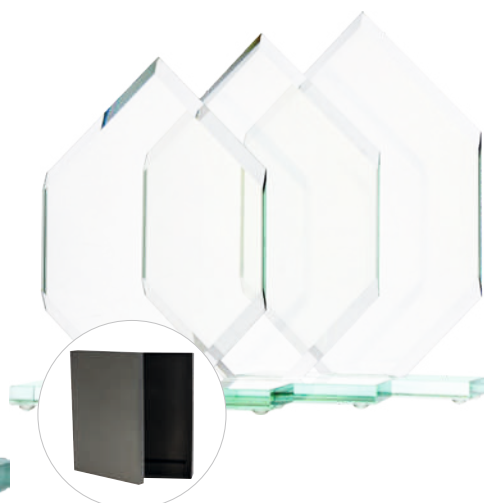

opcjonalne etui

Symbol produktu	GS 110-22	GS 110-20	GS 110-18
wymiary (cm)	21X13,5	19X13	17X11,5
grubość (cm)	1	1	1
cena (zł):			
bez usługi	93,6	84,3	73,5
grawerowane	157,3	145,0	134,1
grawerowane z farbą	160,5	148,1	137,1
zadrukowane	168,8	156,0	145,0
zadrukowane + grawer + farba	243,8	227,5	216,6
etui	101,9 (H283/BK)	74,7 (H282/BK)	71,4 (H281/BK)