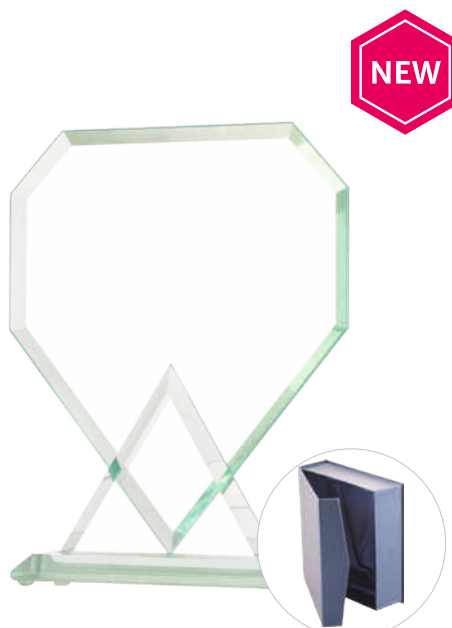

Symbol produktu	Go48
wymiary (cm)	22X16,5
grubość (cm)	2 X 1
cena (zł):	
bez usługi	169,9
grawerowane	229,9
grawerowane z farbą	259,9
etui	w cenie

etui w zestawie