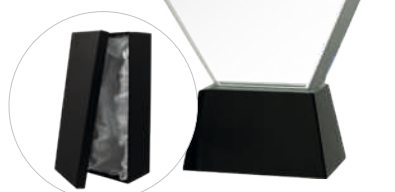

etui w zestawie

Symbol produktu	Co69
wymiary (cm)	29X16,5
grubość (cm)	1,9
cena (zł):	
bez usługi	306,8
grawerowane	400,3
grawerowane z farbą	410,6
zadrukowane	436,9
zadrukowane + grawer + farba	613,6
etui	w cenie