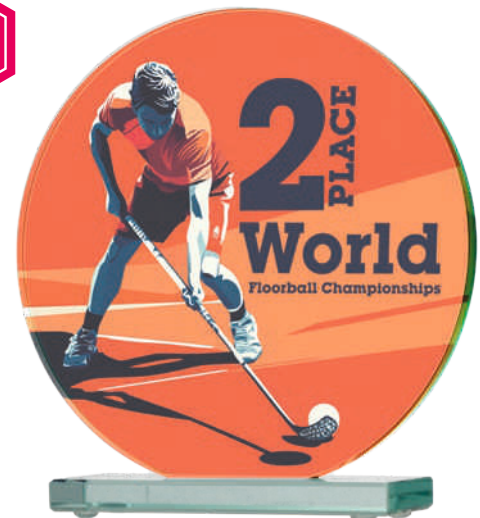

80023 + nadruk