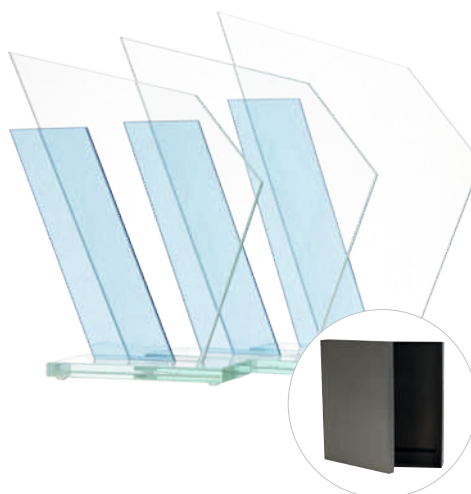

opcjonalne etui